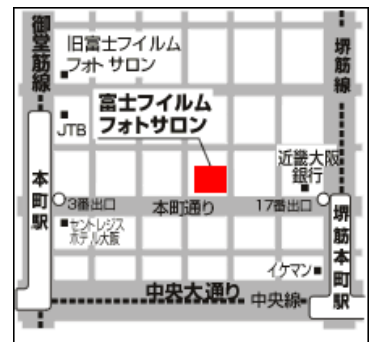

大阪写真月間2019 写真家150人の一坪展会場ギャラリーリスト

ギャラリー名	期間	搬入	搬出	連絡先住所	電話
ニコプラザ大阪 THE GALLERY	5月30日(木)~6月5日(水) 10:30~18:30 (最終日は15:00まで)(日曜休館)	5月29日(水)15:30	6月5日(水)15:00	〒530-0001 大阪市北区梅田2-2-2 ヒルトンプラザ ウエスト・ オフィスタワー13階	06-6348-9698
αプラザ(大阪)ギャラリースペース	前期 5月25日(土)~6月7日(金) 11:00~20:00 (最終日は17:00まで)	5月24日(金) 17:00集合 17:30開始	6月7日(金)17:00	〒530-0001 大阪市北区梅田2-2-22 ハービスENT4F (ソニースタ大阪内)	06-6344-5401
	後期 6月8日(土)~6月21日(金) 11:00~20:00 (最終日は17:00まで)	6月7日(金) 17:00集合 17:30開始	6月21日(金)17:00		
キャンノンギャラリー大阪	5月30日(木)~6月5日(水) 10:00~18:00 (最終日15:00まで)(日曜休館)	5月29日(水)15:00	6月5日(水)15:00	〒530-0005 大阪市北区中之島3-2 中之島フェス ティバルタワー・ウエスト1F	06-7739-2125
富士フィルムフォトサロン大阪	5月31日(金)~6月6日(木) 10:00~19:00 (最終日は14:00まで)	5月30日(木)15:00	6月6日(木)14:00	〒541-0053 大阪市中央区本町2-5-7 メットライフ本町スクエア (旧 大阪丸紅ビル)1F	06-6205-8000
富士フィルム コミュニティギャラリー	5月31日(金)~6月6日(木) 10:00~19:00(最終入場は18:50) (最終日14:00まで)	5月30日(木)15:00	6月6日(木)14:00	〒542-0081 大阪市中央区南船場3-12-12 心斎橋 プラザビル本館9F 富士フィルム大阪 サービスステーション内	050-3385-4500
オリンパスギャラリー大阪	5月31日(金)~6月6日(木) 10:00~18:00(最終日15:00まで) (日曜休館)	5月30日(木)16:00	6月6日(木)15:00	〒550-0011 大阪市西区阿波座1-6-1 MID 西本町ビル1F	06-6535-7911
リコーイメージングスクエア大阪	5月22日(水)~6月3日(月) 10:30~18:30 (最終日は16:00まで)(火曜休館)	5月20日(月)16:30	6月3日(月)16:00	〒540-6591 大阪市中央区大手前1-7-31 OMMビル1階	050-3534-6188

ニコプラザ大阪 THE GALLERY

リコーイメージングスクエア大阪

富士フィルム コミュニティギャラリー

キャンノンギャラリー大阪

富士フィルムフォトサロン大阪

オリンパスギャラリー大阪

αプラザ(大阪)ギャラリースペース