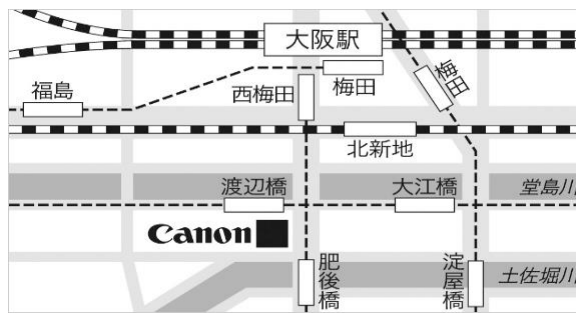

大阪写真月間2019 写真家150人の一坪展会場ギャラリーリスト

ギャラリー名	期間	搬入	搬出	連絡先住所	電話
ニコプラザ大阪 THE GALLERY	5月30日(木)~6月5日(水) 10:30~18:30 (最終日は15:00まで)(日曜休館)	5月29日(水)15:30	6月5日(水)15:00	〒530-0001 大阪市北区梅田2-2-2 ヒルトンプラザ ウエスト・ オフィスタワー13階	06-6348-9698
αプラザ(大阪)ギャラリースペース	前期 5月25日(土)~6月7日(金) 11:00~20:00 (最終日は17:00まで)	5月24日(金) 17:00集合 17:30開始	6月7日(金)17:00	〒530-0001 大阪市北区梅田2-2-22 ハービスENT4F (ソニースタ大阪内)	06-6344-5401
	後期 6月8日(土)~6月21日(金) 11:00~20:00 (最終日は17:00まで)	6月7日(金) 17:00集合 17:30開始	6月21日(金)17:00		
キャンノンギャラリー大阪	5月30日(木)~6月5日(水) 10:00~18:00 (最終日15:00まで)(日曜休館)	5月29日(水)15:00	6月5日(水)15:00	〒530-0005 大阪市北区中之島3-2 中之島フェス ティバルタワー・ウエスト1F	06-7739-2125
富士フィルムフォトサロン大阪	5月31日(金)~6月6日(木) 10:00~19:00 (最終日は14:00まで)	5月30日(木)15:00	6月6日(木)14:00	〒541-0053 大阪市中央区本町2-5-7 メットライフ本町スクエア (旧 大阪丸紅ビル)1F	06-6205-8000
富士フィルム コミュニティギャラリー	5月31日(金)~6月6日(木) 10:00~19:00(最終入場は18:50) (最終日14:00まで)	5月30日(木)15:00	6月6日(木)14:00	〒542-0081 大阪市中央区南船場3-12-12 心斎橋 プラザビル本館9F 富士フィルム大阪 サービスステーション内	050-3385-4500
オリンパスギャラリー大阪	5月31日(金)~6月6日(木) 10:00~18:00(最終日15:00まで) (日曜休館)	5月30日(木)16:00	6月6日(木)15:00	〒550-0011 大阪市西区阿波座1-6-1 MID 西本町ビル1F	06-6535-7911
リコーイメージングスクエア大阪	5月22日(水)~6月3日(月) 10:30~18:30 (最終日は16:00まで)(火曜休館)	5月20日(月)16:30	6月3日(月)16:00	〒540-6591 大阪市中央区大手前1-7-31 OMMビル1階	050-3534-6188

ニコプラザ大阪 THE GALLERY

リコーイメージングスクエア大阪

富士フィルム コミュニティギャラリー

キャンノンギャラリー大阪

富士フィルムフォトサロン大阪

オリンパスギャラリー大阪

αプラザ(大阪)ギャラリースペース