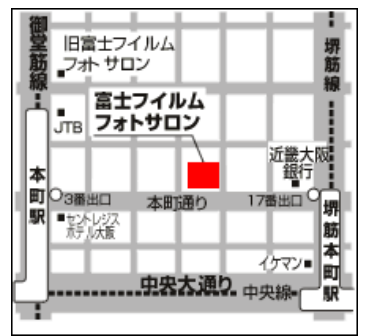

大阪写真月間2018 写真家150人の一坪展会場ギャラリーリスト

ギャラリー名	期間	搬入	搬出	連絡先住所	電話
ニコプラザ大阪 THE GALLERY	5月31日(木)~6月6日(水) 10:30~18:30 (最終日は15:00まで)(日曜休館)	5月30日(水)15:30	6月6日(水)15:00	〒530-0001 大阪市北区梅田2-2-2 ヒルトンプラザ ウェスト・ オフィスタワー13階	06-6348-9698
αプラザ(大阪)ギャラリースペース	5月26日(土)~6月8日(金) 11:00~20:00 (最終日は17:00まで)	5月25日(金) 17:00集合 17:30開始	6月8日(金)17:00	〒530-0001 大阪市北区梅田2-2-22 ハービスENT4F(ソニーストア大阪内)	06-6344-5401
キャンギャラリー大阪	5月31日(木)~6月6日(水) 10:00~18:00 (最終日15:00まで)(日曜休館)	5月30日(水)15:00	6月6日(水)15:00	〒530-0005 大阪市中央区中之島3-2 中之島フェス ティバルタワー・ウエスト1F	06-7739-2125
富士フィルムフォトサロン大阪	6月1日(金)~6月7日(木) 10:00~19:00 (最終日は14:00まで)	5月31日(木)15:00	6月7日(木)14:00	〒541-0053 大阪市中央区本町2-5-7 メットライフ本町スクエア (旧 大阪丸紅ビル)1F	06-6205-8000
オリンパスギャラリー大阪	前期 5月25日(金)~5月31日(木) 10:00~18:00(最終日15:00まで) (日曜休館)	5月24日(木)16:00	5月31日(木)15:00	〒550-0011 大阪市西区阿波座1-6-1 MID西本町ビル1F	06-6535-7911
	後期 6月1日(金)~6月7日(木) 10:00~18:00(最終日15:00まで) (日曜休館)	5月31日(木)15:30	6月7日(木)15:00		
リコーイメージングスクエア大阪	5月30日(水)~6月11日(月) 10:30~18:30 (最終日は16:00まで)(火曜休館)	5月28日(月)16:30	6月11日(月)16:00	〒540-6591 大阪市中央区大手前1-7-31 OMMビ ル1階	050-3534-6188

ニコプラザ大阪 THE GALLERY

リコーイメージングスクエア大阪

キャンギャラリー大阪

富士フィルムフォトサロン大阪

オリンパスギャラリー大阪

αプラザ(大阪)ギャラリースペース