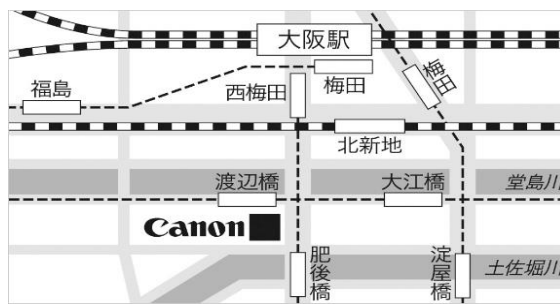

大阪写真月間2018 写真家150人の一坪展会場ギャラリーリスト

ギャラリー名	期間	搬入	搬出	連絡先住所	電話
ニコプラザ大阪 THE GALLERY	5月31日(木)~6月6日(水) 10:30~18:30 (最終日は15:00まで)(日曜休館)	5月30日(水)15:30	6月6日(水)15:00	〒530-0001 大阪市北区梅田2-2-2 ヒルトンプラザ ウェスト・ オフィスタワー13階	06-6348-9698
αプラザ(大阪)ギャラリースペース	5月26日(土)~6月8日(金) 11:00~20:00 (最終日は17:00まで)	5月25日(金) 17:00集合 17:30開始	6月8日(金)17:00	〒530-0001 大阪市北区梅田2-2-22 ハービスENT4F(ソニーストア大阪内)	06-6344-5401
キャンギャラリー大阪	5月31日(木)~6月6日(水) 10:00~18:00 (最終日15:00まで)(日曜休館)	5月30日(水)15:00	6月6日(水)15:00	〒530-0005 大阪市中央区中之島3-2 中之島フェス ティバルタワー・ウエスト1F	06-7739-2125
富士フィルムフォトサロン大阪	6月1日(金)~6月7日(木) 10:00~19:00 (最終日は14:00まで)	5月31日(木)15:00	6月7日(木)14:00	〒541-0053 大阪市中央区本町2-5-7 メットライフ本町スクエア (旧 大阪丸紅ビル)1F	06-6205-8000
オリンパスギャラリー大阪	前期 5月25日(金)~5月31日(木) 10:00~18:00(最終日15:00まで) (日曜休館)	5月24日(木)16:00	5月31日(木)15:00	〒550-0011 大阪市西区阿波座1-6-1 MID西本町ビル1F	06-6535-7911
	後期 6月1日(金)~6月7日(木) 10:00~18:00(最終日15:00まで) (日曜休館)	5月31日(木)15:30	6月7日(木)15:00		
リコーイメージングスクエア大阪	5月30日(水)~6月11日(月) 10:30~18:30 (最終日は16:00まで)(火曜休館)	5月28日(月)16:30	6月11日(月)16:00	〒540-6591 大阪市中央区大手前1-7-31 OMMビ ル1階	050-3534-6188

ニコプラザ大阪 THE GALLERY

リコーイメージングスクエア大阪

キャンギャラリー大阪

富士フィルムフォトサロン大阪

オリンパスギャラリー大阪

αプラザ(大阪)ギャラリースペース