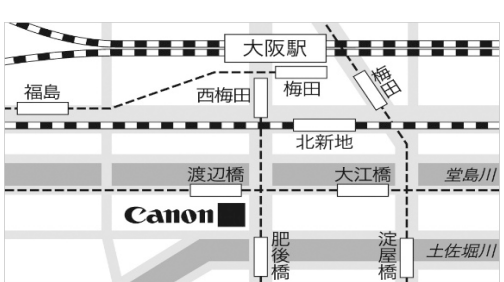

大阪写真月間2021 写真家150人の一坪展会場ギャラリーリスト

ギャラリー名	期間	搬入	搬出	連絡先住所	電話	展示人数
ニコプラザ大阪 THE GALLERY	6月10日(木)~6月23日(水) 10:30~18:30 (最終日は15:00まで)(日曜 休館)	6月9日(水) A班 16:00 B班 17:15	6月23日(水) 15:00	〒541-0059 大阪市中央区博労町3-5-1 御堂筋グランタワー17階	0570-02-8080ナビダイヤ ル	12
αプラザ(大阪) ギャラリースペース	6月5日(土)~6月13日(日) 11:00~20:00 (最終日は17:00まで)	6月4日(金) 17:30	6月13日(日) 17:00	〒530-0001 大阪市北区梅田2-2-22 ハービスENT4F (ソニーストア大阪内)	050-3754-9620	17
	6月14日(月)~6月22日(火) 11:00~20:00 (最終日は17:00まで)	6月13日(日) 17:30	6月22日(火) 17:00			17
	6月23日(水)~7月2日(金) 11:00~20:00 (最終日は17:00まで)	6月22日(火) 17:30	7月2日(金) 17:00			17
キャノンギャラリー大阪	5月25日(火)~6月5日(土) 10:00~18:00 (最終日15:00まで)(日・月曜 休館)	5月24日(月) 15:30(予定)	6月7日(月) 15:00(予定)	〒530-0005 大阪市北区中之島3-2 中之島フェスティバルターワ ーウエスト1F	06-7739-2125	13
富士フィルムフォトサロ ン大阪	5月28日(金)~6月3日(木) 10:00~19:00 (最終日は14:00まで)	5月27日(木) 15:00	6月3日(木) 14:00	〒541-0053 大阪市中央区本町2-5-7 メットライフ本町スクエア (旧 大阪丸紅ビル)1F	06-6205-8000	36
リコイメージングスク エア大阪	6月3日(木)~6月14日(月) 10:30~18:30 (最終日は16:00まで)(火・水 曜休館)	5月31日(月) 16:30	6月14日(月) 16:00	〒540-6591 大阪市中央区大手前1-7-31 OMMビル1階	050-3534-6188	9

121

ニコプラザ大阪 THE GALLERY

リコイメージングスクエア大阪

αプラザ(大阪)ギャラリースペース

キャノンギャラリー大阪

富士フィルムフォトサロン大阪